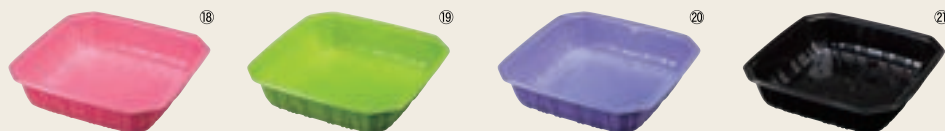

※①②③④⑨⑩⑬⑭⑯は「リサイクルプラ」対象外です

バックスタイルプレミアム

webサイトで調べる

売り場を彩る
フルーツ容器

多彩なバリエーション

サイズ・カラーが異なる
25種類から
用途に合わせて選べます。

2S

2M

2L

3M

4M

4L

NO	品番	商品名	サイズ	小袋	ケース
①	534801	BPフルーツ 2S 黒	200×107×46mm	100	1,200
②	534802	BPフルーツ 2S クリア	200×107×46mm	100	1,200
③	414867	BPフルーツ 2M 黒	214×114×46mm	100	1,000
④	433066	BPフルーツ 2M クリア	214×114×46mm	100	1,000
⑤	470087	BPフルーツ 2M ピンク	214×114×46mm	100	1,000
⑥	470088	BPフルーツ 2M グリーン	214×114×46mm	100	1,000
⑦	470089	BPフルーツ 2M ムラサキ	214×114×46mm	100	1,000
⑧	506565	BPフルーツ 2M イエロー	214×114×46mm	100	1,000
⑨	415453	BPフルーツ 2L 黒	228×128×46mm	100	1,000
⑩	433065	BPフルーツ 2L クリア	228×128×46mm	100	1,000
⑪	470090	BPフルーツ 2L ピンク	228×128×46mm	100	1,000
⑫	470091	BPフルーツ 2L グリーン	228×128×46mm	100	1,000
⑬	470092	BPフルーツ 2L ムラサキ	228×128×46mm	100	1,000
⑭	506566	BPフルーツ 2L イエロー	228×128×46mm	100	1,000
⑮	506575	BPフルーツ 2L ゴールド	228×128×46mm	100	1,000