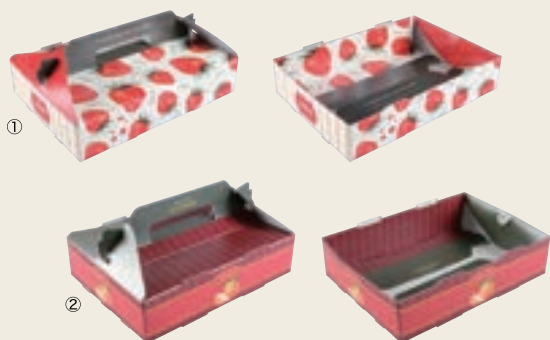

webサイトで調べる

ボックススタイルプレミアム

BPフルーツ2Lが
3個入ります。

BPフルーツ2個用
便利な取手付き。

NO	品番	商品名	サイズ	小袋	ケース
①	444189	BPアソートBOX 3個用 アクアブラック	393×244×48mm	10	100
②	463527	BPアソートBOX 取手付き 2個用 ブラック	266×232×112mm	10	50

●材質:① ダンボール / ② 本体:ダンボール、蓋:A-PET、取手:PE

フルーツキャップ

webサイトで調べる

バックスタイルエコ

クラフト感がおしゃれな環境に配慮した紙製のフルーツキャップ。

NO	品番	商品名	サイズ	小袋	ケース
①	610161	フルーツキャップ 未晒紙	100×75mm	100	1,000

●材質:未晒紙

手提箱

webサイトで調べる

バックスタイルプレミアム

いちごバックが入る手提箱。

NO	品番	商品名	サイズ	小袋	ケース
①	553649	PS手提箱 イチゴ 2P ポップホワイト	290×205×60mm	20	100
②	592643	PS手提箱 イチゴ 2P リッチレッド小	245×180×60mm	20	100

●材質:コートボール

手提箱の特徴!

ディスプレイ時は
段積みも可能

コンビカップ

webサイトで調べる