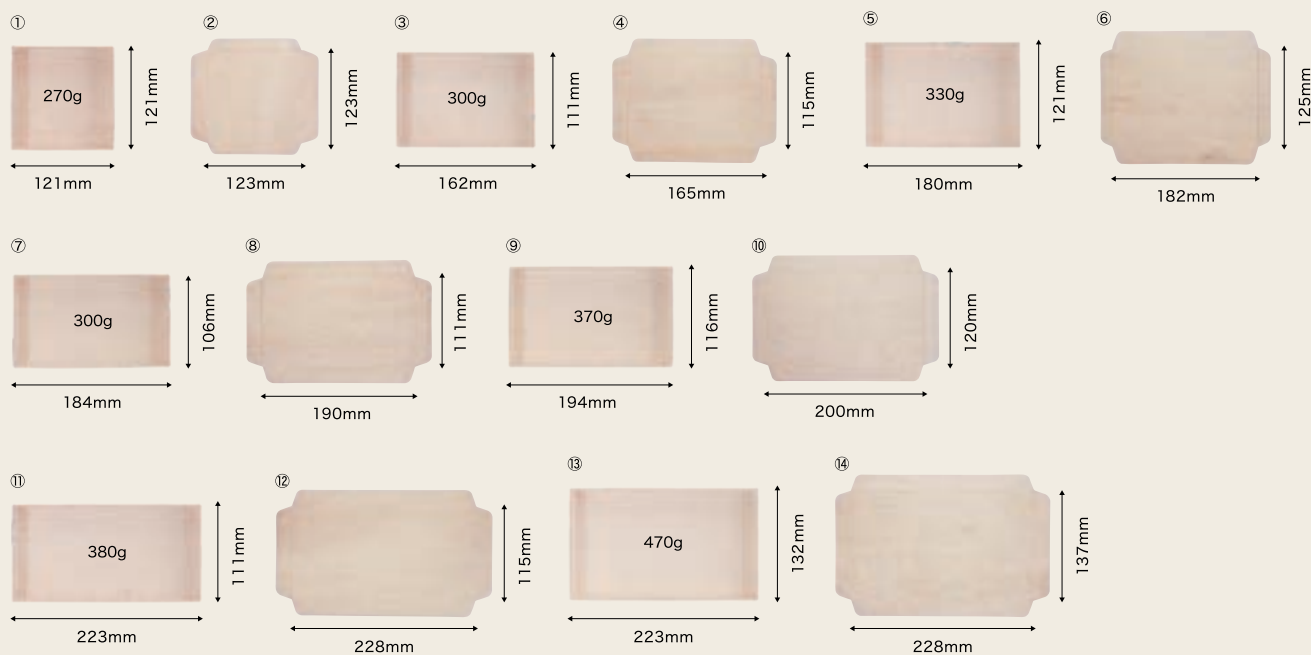

ファルカタ四角

webサイトで調べる

バックスタイルエコ

NO	品番	商品名	サイズ	小袋	ケース
①	650602	ファルカタ121-121 本体	121×121×43mm	50	200
②	650603	ファルカタ121-121 共蓋	123×123mm	50	600
③	650638	ファルカタ162-111 本体	162×111×35mm	50	200
④	650639	ファルカタ162-111 共蓋	165×115mm	50	600
⑤	650604	ファルカタ180-121 本体	180×121×43mm	50	200
⑥	650605	ファルカタ180-121 共蓋	182×125mm	50	600
⑦	650606	ファルカタ184-106 本体	184×106×35mm	50	200

NO	品番	商品名	サイズ	小袋	ケース
⑧	650607	ファルカタ184-106 共蓋	190×111mm	50	600
⑨	650640	ファルカタ194-116 本体	194×116×35mm	50	200
⑩	650641	ファルカタ194-116 共蓋	200×120mm	50	600
⑪	650608	ファルカタ223-111 本体	223×111×35mm	50	200
⑫	650609	ファルカタ223-111 共蓋	228×115mm	50	600
⑬	650610	ファルカタ223-132 本体	223×132×35mm	50	200
⑭	650611	ファルカタ223-132 共蓋	228×137mm	50	600

●材質:ファルカタ材 ※本体を組み立てた状態でのサイズです。※蓋のサイズは4辺の耳を折り込んだ時の寸法です。