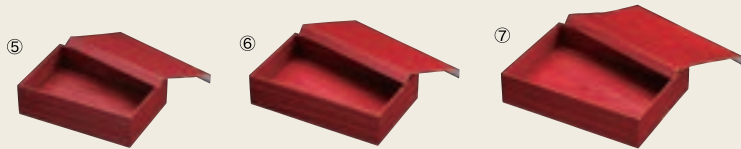

●材質:①③ エースポール/PP貼り / ②④ バイオ透明PP

貼箱

webサイトで調べる

ボックススタイルプレミアム

高級感を演出する紙製容器

本体と蓋がセットになった容器です。

貼箱の特徴!

漆塗り風加工により
高級感を演出