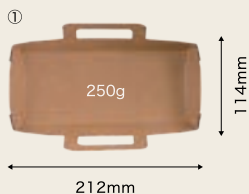

NO	品番	商品名	サイズ	小袋	ケース
①	641068	ロックボックス500 本体	212×114×25mm	50	500
②	641071	ロックボックス500 蓋	218×120×24mm	100	1,000
③	641069	ロックボックス800 本体	206×163×25mm	50	400
④	641070	ロックボックス800 蓋	212×169×24mm	100	800

●材質:①③ エースポール/PP貼り / ②④ バイオ透明PP