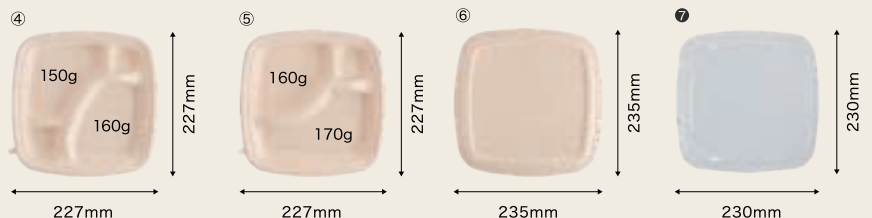

POINT
3

用途で選べる
2種類のフタ

蓋は共蓋と透明蓋を用意しており、目的に合わせて選ぶことができます。(各シリーズ共通)

中身を見せるなら

エコに特化するなら

NO	品番	商品名	サイズ	小袋	ケース
①	653870	BB弁当N24-20A ラミ	237×197×25mm	50	300
②	653871	BB弁当N24-20F 共蓋	245×205×18mm	50	300
③	556223	CTめく盛K24-20 蓋	240×200×28mm	50	600
④	653872	BB弁当N23-23Aラミ	227×227×25mm	50	300
⑤	653868	BB弁当N23-23B ラミ	227×227×25mm	50	300
⑥	653869	BB弁当N23-23F 共蓋	235×235×18mm	50	300
⑦	398068	CTめく盛K23 蓋	230×230×28mm	50	600

●材質:①④⑤ (竹・バガス)/PLA貼り / ②⑥ 竹・バガス / ③⑦ OPS