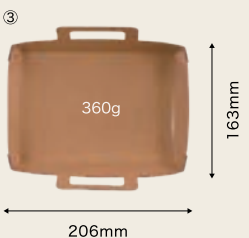

NO	品番	商品名	サイズ	小袋	ケース
①	641068	ロックボックス500 本体	212×114×25mm	50	500
②	641071	ロックボックス500 蓋	218×120×24mm	100	1,000
③	641069	ロックボックス800 本体	206×163×25mm	50	400
④	641070	ロックボックス800 蓋	212×169×24mm	100	800

●材質:①③ エースポール/PP貼り / ②④ バイオ透明PP