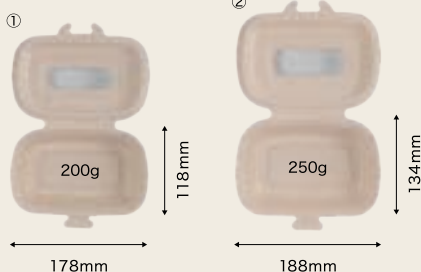

PLAの窓付きで 中身が確認できる

窓を付け中身を見せることで販売訴求力が向上します。窓部分のフィルムもPLAなので環境に優しいです。

POINT

2

ツメが付いているから しっかり蓋が閉められる

本体と蓋についているツメによって、蓋が開きにくくなり、中身がこぼれるリスクを軽減できます。

NO	品番	商品名	サイズ	小袋	ケース
①	657841	BBランチN180-120 ラミ	178×118×48mm	50	500
②	657843	BBランチN190-130 ラミ	188×134×48mm	50	500