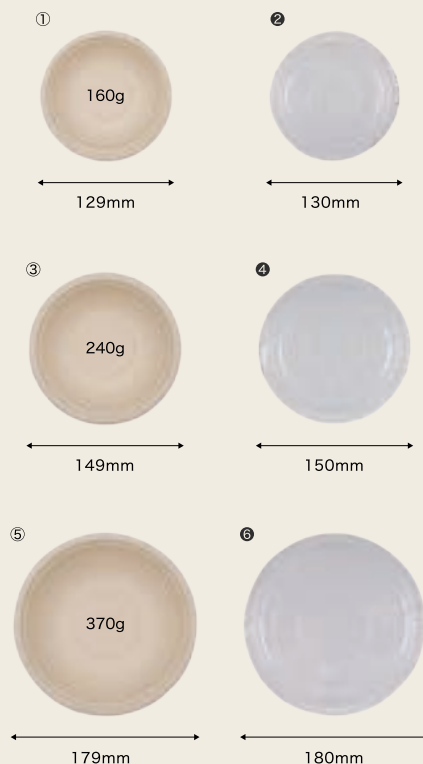

webサイトで調べる

NO	品番	商品名	サイズ	小袋	ケース
①	617474	BBボウル 350	直径135×50mm	50	1,000
②	157698	クリーンボール M400 OC新	直径136×18mm	100	1,200
③	617476	BBボウル 500	直径155×55mm	50	600
④	72591	耐熱-212 透明蓋	直径157×13mm	50	1,200

●材質:①③ 竹・パガス / ② A-PET / ④ OPS

BBボウルM

※プラ製対応蓋については、素材、機能面のアイコンの適用外です。

バックスタイルエコ

webサイトで調べる

NO	品番	商品名	サイズ	小袋	ケース
①	670564	BBボウルM 小	直径129×40mm	50	1,200
②	619938	ニュートボールM 小 蓋	直径130×21mm	50	1,200
③	670565	BBボウルM 中	直径149×45mm	50	900
④	375774	ニュートボールM 中 蓋	直径150×23mm	50	900
⑤	670566	BBボウルM 大	直径179×48mm	50	600
⑥	375775	ニュートボールM 大 蓋	直径180×24mm	50	600