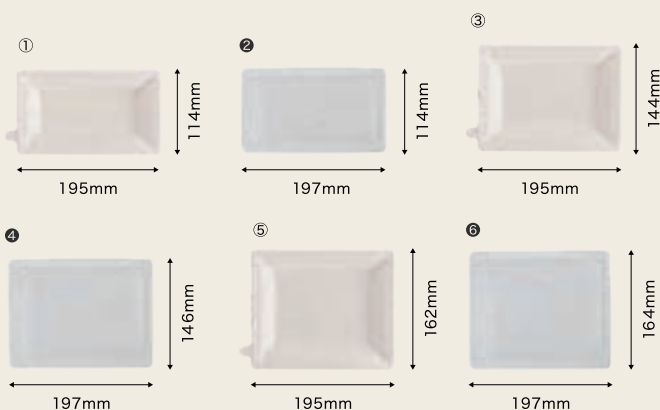

WBプレート

webサイトで調べる

※プラ製対応蓋については、素材、機能面のアイコンの適用外です。

バックスタイルエコ

WBプレートの特徴!

POINT 1

つまみ付きで
スムーズに開閉

POINT 2

本体の外側で
パチッと合まる蓋

NO	品番	商品名	サイズ	小袋	ケース
①	639717	WBプレート 20-12	195×114×20mm	50	1,000
②	463288	バイオPETふれあい20-12 OC	197×114×42mm	50	1,000
③	639718	WBプレート 20-15	195×144×20mm	50	800
④	553902	バイオPETふれあい20-15 OC	197×146×42mm	50	800
⑤	639720	WBプレート 20-17	195×162×20mm	50	600
⑥	464098	バイオPETふれあい20-17 OC	197×164×42mm	50	600

●材質:①③⑤ 麦・バガス / ②④⑥ バイオPET