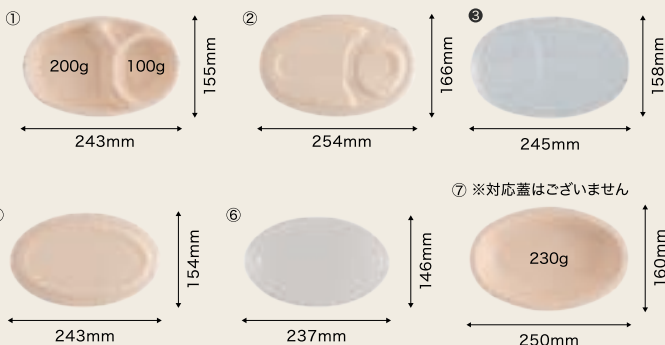

●材質:①②③⑤ クラフト紙+PEコーティング / ④⑥ バイオPET

BBカレー

※プラ製対応蓋については、素材、機能面のアイコンの適用外です。※BBカレー240-150はラミ無し。

webサイトで調べる

バックスタイルエコ

①

②

ナチュラルカラーのカレー容器。
パスタや他のメニューにもピッタリ。