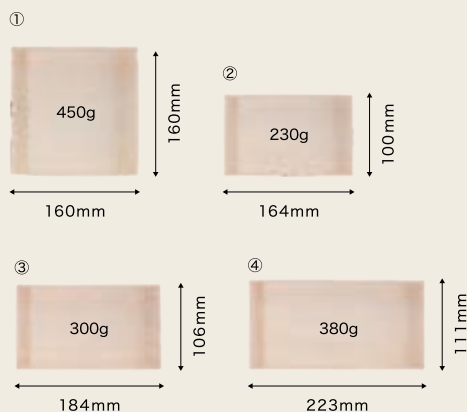

NO	品番	商品名	サイズ	小袋	ケース
①	650644	ファルカタ160-160 セット	160×160×42mm	25	300
②	650645	ファルカタ164-100 セット	164×100×35mm	25	400
③	650646	ファルカタ184-106 セット	184×106×35mm	25	400
④	650647	ファルカタ223-111 セット	223×111×35mm	25	400

●材質：ファルカタ材 ※本体を組み立てた状態でのサイズです。