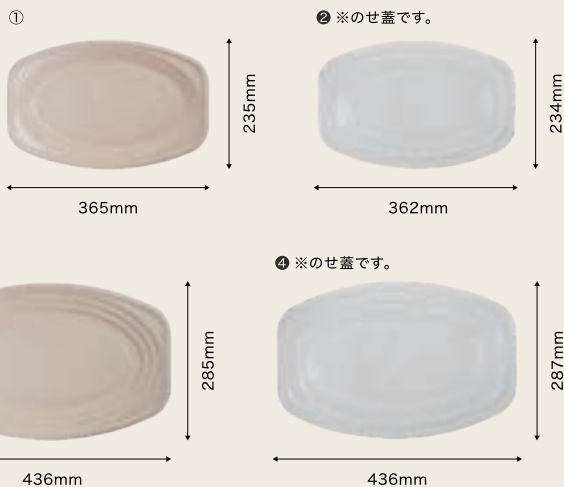

BBオーダブル

webサイトで調べる

※プラ製対応蓋については、素材、機能面のアイコンの適用外です。

バックスタイルエコ