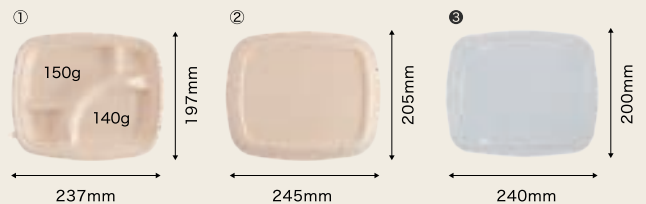

POINT
3

用途で選べる
2種類のフタ

蓋は共蓋と透明蓋を用意しており、目的に合わせて選ぶことができます。(各シリーズ共通)

中身を見せるなら

エコに特化するなら

NO	品番	商品名	サイズ	小袋	ケース
①	653870	BB弁当N24-20A ラミ	237×197×25mm	50	300
②	653871	BB弁当N24-20F 共蓋	245×205×18mm	50	300
③	556223	CTめく盛K24-20 蓋	240×200×28mm	50	600
④	653872	BB弁当N23-23Aラミ	227×227×25mm	50	300
⑤	653868	BB弁当N23-23B ラミ	227×227×25mm	50	300
⑥	653869	BB弁当N23-23F 共蓋	235×235×18mm	50	300
⑦	398068	CTめく盛K23 蓋	230×230×28mm	50	600

●材質:①④⑤ (竹・バガス)/PLA貼り / ②⑥ 竹・バガス / ③⑦ OPS