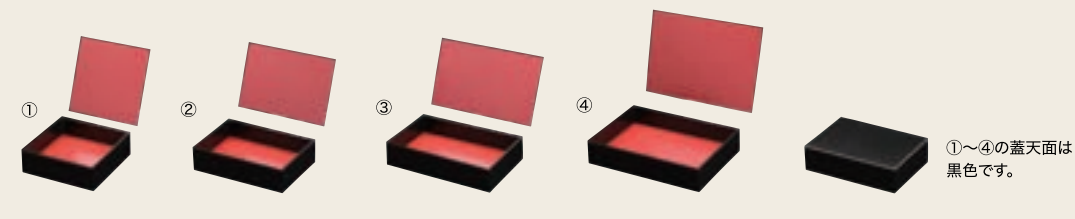

●材質:①③ エースポール/PP貼り / ②④ バイオ透明PP

貼箱

webサイトで調べる

ボックススタイルプレミアム

高級感を演出する紙製容器

本体と蓋がセットになった容器です。

貼箱の特徴!

漆塗り風加工により
高級感を演出