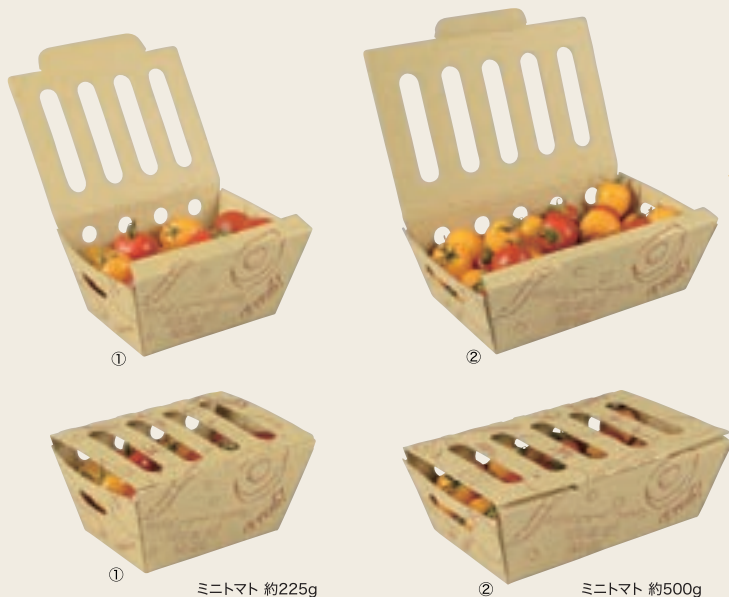

NO	品番	商品名	サイズ	小袋	ケース
①	588642	テーパーボックス11-11 未晒	100×100×80mm	25	200
②	407174	CFAキャセロ4K100 平蓋	103×103×10mm	50	1,800
③	353085	CFAキャセロ4K100 高蓋	102×102×20mm	50	1,800

●材質:① ダンボール / ②③ OPS

ベジフルボックス

webサイトで調べる

ボックススタイルプレミアム