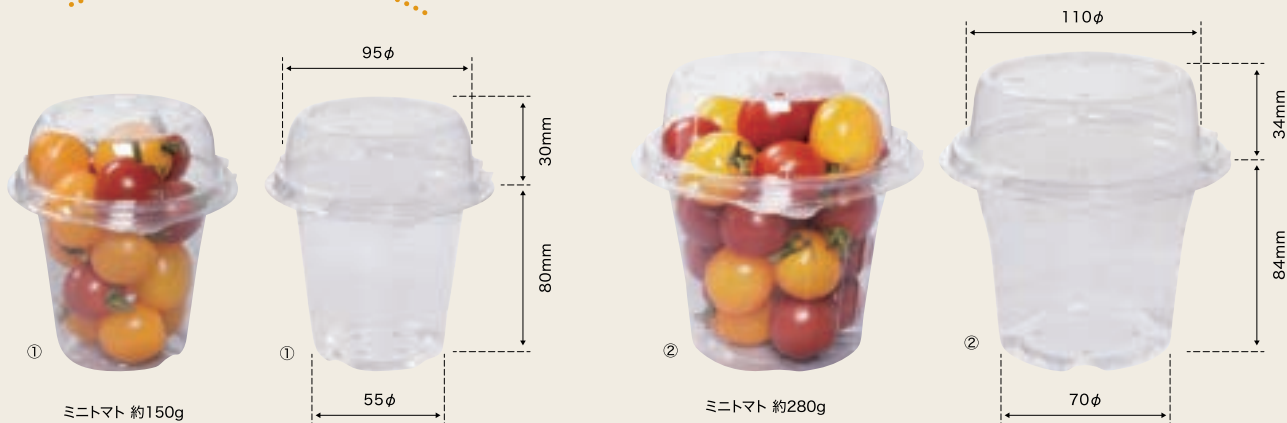

CSミニトマト / SP-280

CSミニトマトを
webサイトで調べる

SP-280を
webサイトで調べる

バックスタイルプレミアム

珍しいフードパックタイプ!

CSミニトマト / SP-280の特徴!

重ねても通気口を塞がない 安心設計

通気性を持たせたドリンクカップ形状のミニトマト容器です。