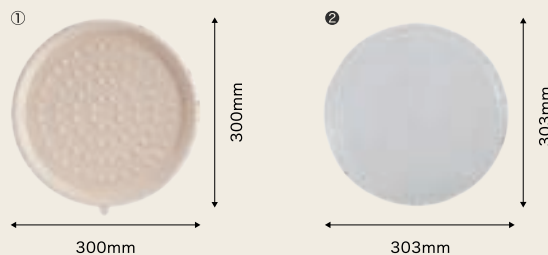

WBピザ

webサイトで調べる

※プラ製対応蓋については、素材、機能面のアイコンの適用外です。

バックスタイルエコ

業界初のバガス製ピザ容器

③④

①

※蓋は電子レンジ不可です。

WBピザの特徴!

POINT
1

目盛り線で
切り分けしやすい

10インチタイプなら8等分、ハーフタイプなら4等分のカット目安線が容器の内面についているので切り分けが簡単にできます。

POINT
2

リブ(突起)付きで
電子レンジで
効率よく温めが可能

容器内面にリブ(突起)がついているため、空気が通りやすく、電子レンジで効率よく温め直しができます。

NO	品番	商品名	サイズ	小袋	ケース
①	663572	WBピザ 10インチ	直径300×20mm	50	300
②	364917	ST-300 蓋	直径303×35mm	25	300
③	663573	WBピザ 10インチハーフ	296×166×20mm	50	450
④	624246	ST-300 蓋 ハーフ蓋U	301×170×35mm	25	450

●材質:①③ 麦・バガス / ②④ OPS