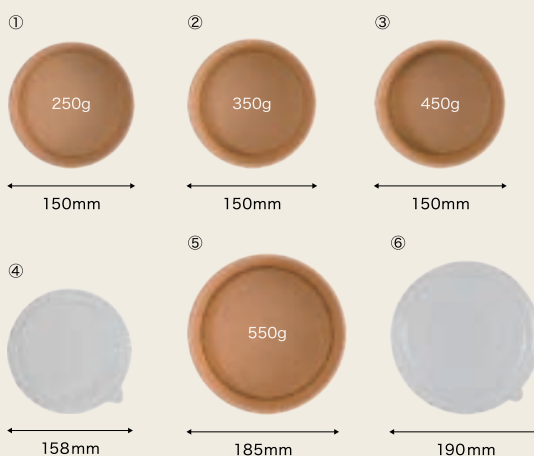

●材質:①②④⑤⑦⑧ PP発泡 / ③⑥⑨ OPS

クラフトカップ

webサイトで調べる

※プラ製対応蓋については、素材、機能面のアイコンの適用外です。

ボックススタイルエコ

環境にやさしいクラフト製

サラダや丼ものなど、
幅広いメニューに対応できます。

NO	品番	商品名	サイズ	小袋	ケース
①	264146	クラフトカップ500 本体	直径150×45mm	25	300
②	264153	クラフトカップ750 本体	直径150×60mm	25	300
③	264154	クラフトカップ1000 本体	直径150×75mm	25	300
④	705826	クラフトカップ150φ用 透明蓋	直径158×20mm	50	600
⑤	264156	クラフトカップ1500 本体	直径185×66mm	25	200
⑥	705827	クラフトカップ185φ用 透明蓋	直径190×20mm	50	400