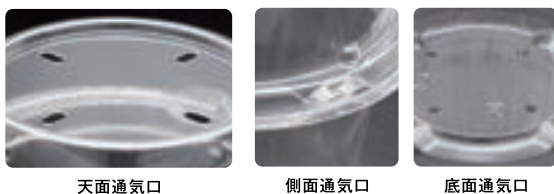

CSミニトマト / SP-280

CSミニトマトを
webサイトで調べる

SP-280を
webサイトで調べる

バックスタイルプレミアム

珍しいフードパックタイプ!

CSミニトマト / SP-280の特徴!

重ねても通気口を塞がない 安心設計

通気性を持たせたドリンクカップ形状のミニトマト容器です。