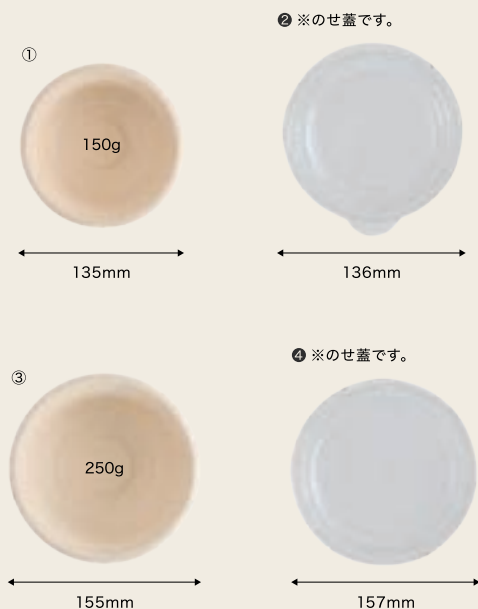

積み重ねも
できます

①

②

NO	品番	商品名	サイズ	小袋	ケース
①	641936	ベジフルボックス 小	120×92×62mm	25	600
②	641935	ベジフルボックス 大	186×118×62mm	25	300

●材質:ダンボール

BBボウル

※プラ製対応蓋については、素材、機能面のアイコンの適用外です。

バックスタイルエコ

webサイトで調べる

NO	品番	商品名	サイズ	小袋	ケース
①	617474	BBボウル 350	直径135×50mm	50	1,000
②	157698	クリーンボール M400 OC新	直径136×18mm	100	1,200
③	617476	BBボウル 500	直径155×55mm	50	600
④	72591	耐熱-212 透明蓋	直径157×13mm	50	1,200

●材質:①③ 竹・パガス / ② A-PET / ④ OPS