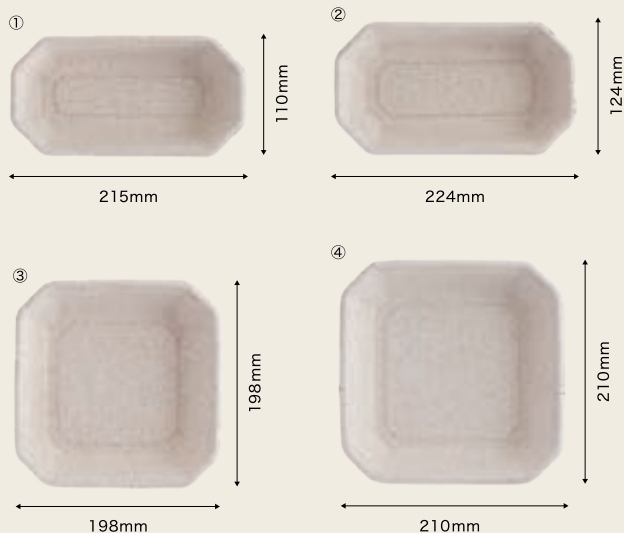

※プラ製対応蓋については、素材、機能面のアイコンの適用外です。

バックスタイルエコ

WBプレートの特徴!

POINT 1

つまみ付きで
スムーズに開閉

POINT 2

本体の外側で
パチッと合まる蓋

NO	品番	商品名	サイズ	小袋	ケース
①	639717	WBプレート 20-12	195×114×20mm	50	1,000
②	463288	バイオPETふれあい20-12 OC	197×114×42mm	50	1,000
③	639718	WBプレート 20-15	195×144×20mm	50	800
④	553902	バイオPETふれあい20-15 OC	197×146×42mm	50	800
⑤	639720	WBプレート 20-17	195×162×20mm	50	600
⑥	464098	バイオPETふれあい20-17 OC	197×164×42mm	50	600

●材質:①③⑤ 麦・バガス / ②④⑥ バイオPET

WBフルーツ

webサイトで調べる

バックスタイルエコ

中身を選ばない
麦とパラスのナチュラルカラー。

③

①

紙製よりも強度が高く、
重量のあるフルーツにも対応しています。

フルーツの大きさや個数に合わせて
4種類から選べます。

NO	品番	商品名	サイズ	小袋	ケース
①	615415	WBフルーツ 2M	215×110×46mm	50	1,000
②	615417	WBフルーツ 2L	224×124×46mm	50	1,000
③	617868	WBフルーツ 4M	198×198×45mm	50	600
④	617869	WBフルーツ 4L	210×210×45mm	50	600