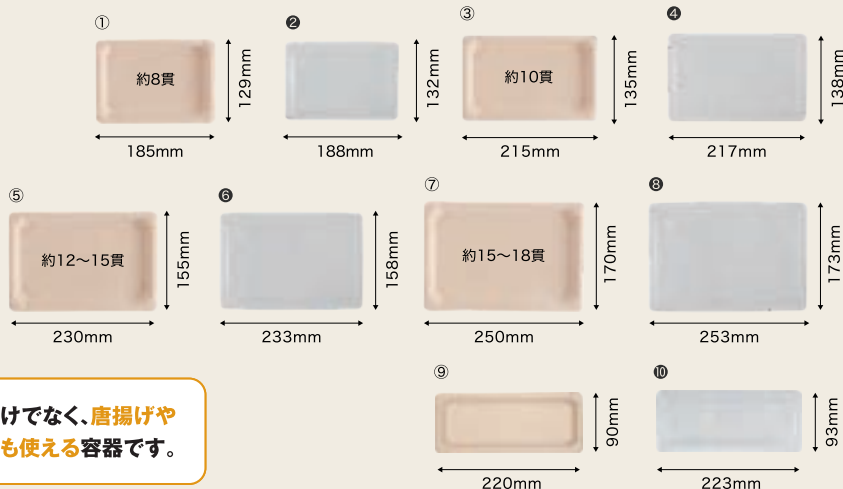

NO	品番	商品名	サイズ	小袋	ケース
①	654443	BB寿司容器S-10 ラミ	185×129×21mm	50	1,200
②	246716	CF寿司容器L 1 蓋	188×132×32mm	50	1,200
③	654444	BB寿司容器S-15 ラミ	215×135×21mm	50	900
④	246724	CF寿司容器L 1.5 蓋	217×138×32mm	50	900
⑤	654445	BB寿司容器S-20 ラミ	230×155×21mm	50	800
⑥	246732	CF寿司容器L 2 蓋	233×158×32mm	50	800

NO	品番	商品名	サイズ	小袋	ケース
⑦	654446	BB寿司容器S-25 ラミ	250×170×21mm	50	600
⑧	83384	CF寿司容器L 2.5 蓋	253×173×32mm	50	600
⑨	681464	BB寿司容器S-巻き ラミ	220×90×21mm	50	750
⑩	338975	CF寿司容器L 巻き 蓋	223×93×32mm	50	1,500

●材質:①③⑤⑦⑨ (竹・バガス)/PLA貼り / ②④⑥⑧⑩ OPS