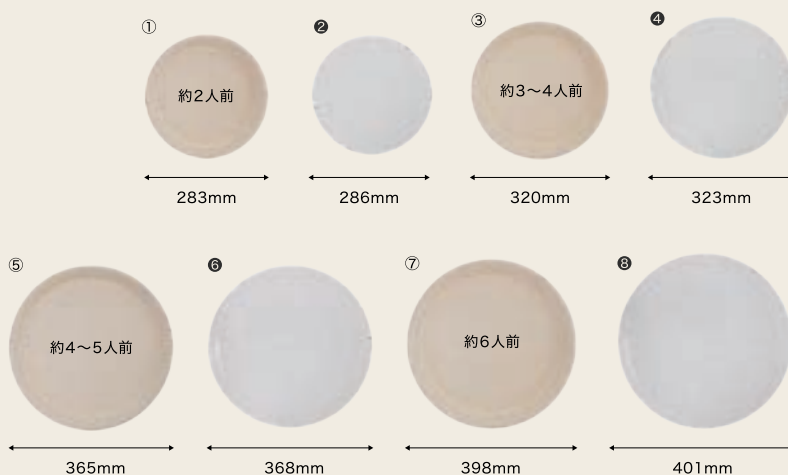

BB丸桶

※プラ製対応蓋については、素材、機能面のアイコンの適用外です。

バックスタイルエコ

webサイトで調べる

③④

バガス製大型寿司容器

2人前から大人数用まで、
多様なニーズに合わせた
ラインナップをご用意しています。

NO	品番	商品名	サイズ	小袋	ケース
①	654437	BB丸桶3 ラミ	直径283×45mm	10	160
②	362840	DX丸桶 30 防曇蓋L	直径286×16mm	10	160
③	654438	BB丸桶4 ラミ	直径320×45mm	10	100
④	362841	DX丸桶 40 防曇蓋L	直径323×16mm	10	100