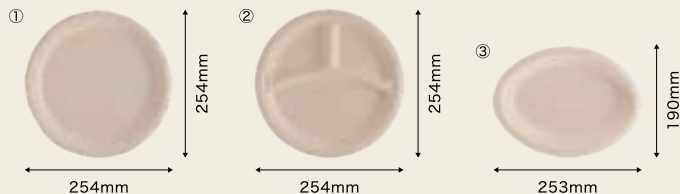

●材質：①②③④⑤⑦ 紙 / ⑥ OPS ※①②に油ものを入れる際には、耐油ペーパー等を敷いてお使いください。

BBプレート

webサイトで調べる

バックスタイルエコ

しっかりとした厚みで強度も十分。

NO	品番	商品名	サイズ	小袋	ケース
①	697877	BB丸プレート250	直径254×20mm	50	500
②	695075	BB丸プレート250-3	直径254×20mm	50	500
③	650230	BB楕円プレート250-190	253×190×25mm	50	500