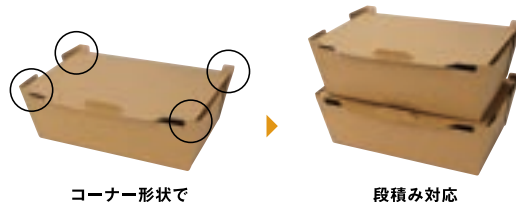

売り場の省スペース化

段積みしても安定感のある形状です。

POINT
2