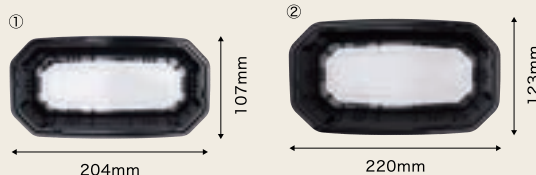

●材質：①～④⑨⑩⑬⑭⑯ A-PET / ⑤～⑧⑪～⑮⑰～㉕ PP/PS

BPフルーツ浅マド

webサイトで調べる

ボックススタイルプレミアム

中身を引き立たせる
黒色タイプの
フルーツ容器

BPフルーツ浅マドの特徴!

底部分に鮮度チェックが
可能な窓があります。

NO	品番	商品名	サイズ	小袋	ケース
①	588964	BPフルーツ 2M浅マド 黒	204×107×31mm	100	1,200
②	588965	BPフルーツ 2L浅マド 黒	220×123×35mm	100	1,200