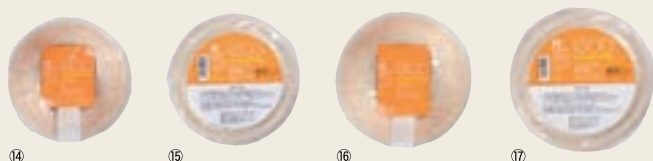

webサイトで調べる
(P23 掲載アイテム)

BBカトラリー

webサイトで調べる
(P59 掲載アイテム)

BBどんぶり

webサイトで調べる
(P21 掲載アイテム)

NO	品番	商品名	小袋サイズ	小袋	ケース
①	678173	BB弁当 N23-23Aラミ 5枚	227×227×33mm	1	60
②	678174	BB弁当 N23-23F 共蓋 5枚	235×235×44mm	1	60
③	678175	BB弁当 N24-20Aラミ 5枚	237×197×33mm	1	60
④	678176	BB弁当 N24-20F 共蓋 5枚	245×205×44mm	1	60
⑤	678162	BBランチ180-130 5枚	275×182×54mm	1	60
⑥	678161	BBランチ220-150 5枚	312×230×54mm	1	40
⑦	678163	BBランチ200-220 5枚	442×200×54mm	1	40
⑧	678160	BBランチ200-220-3 5枚	442×200×54mm	1	40
⑨	678164	BBランチ240-150-2 5枚	312×230×56mm	1	50