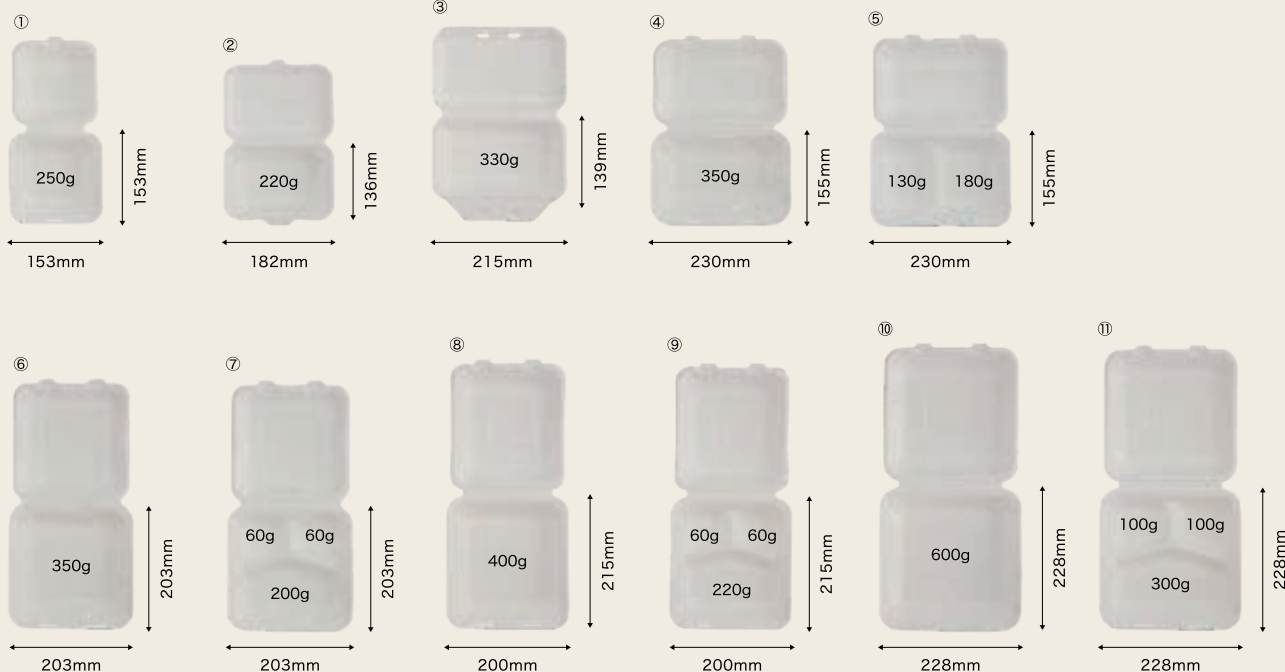

スイーツや
ハンバーガーにも
ピッタリ!

NO	品番	商品名	サイズ	小袋	ケース
①	697878	ABランチ150-150	153×153×75mm	50	500
②	649711	ABランチ180-130	182×136×68mm	50	600
③	677775	ABランチ220-140	215×139×75mm	50	200
④	675731	ABランチ220-150	230×155×65mm	50	200
⑤	684429	ABランチ240-150-2	230×155×80mm	50	250
⑥	703558	ABランチ200-200	203×203×63mm	50	200