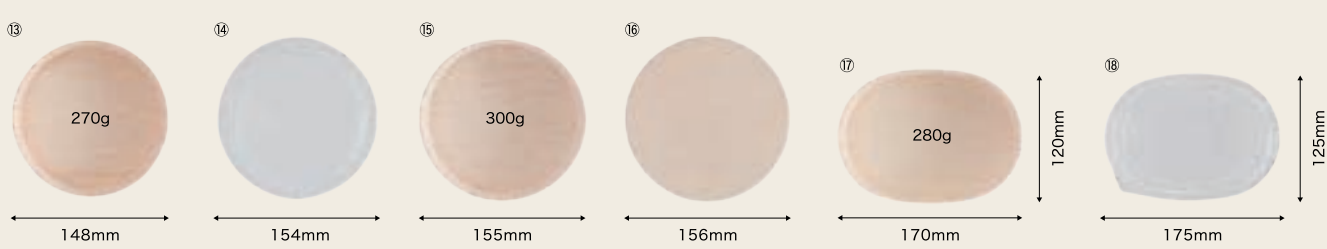

●材質:ファルカタ材 ※本体を組み立てた状態でのサイズです。※蓋のサイズは4辺の耳を折り込んだ時の寸法です。

ファルカタ丸・楕円

※プラ製対応蓋については、素材、機能面のアイコンの適用外です。

バックスタイルエコ

弁当や丼ものの容器から
和洋菓子にもピッタリな
小型容器まで幅広く用意しています。

NO	品番	商品名	サイズ	小袋	ケース
①	650622	ファルカタ丸85-H35 本体	直径85×35mm	25	400
②	650623	ファルカタ丸85-H50 本体	直径85×50mm	25	400
③	650624	ファルカタ丸85 共蓋	直径86×15mm	25	400
④	650625	ファルカタ丸95-H45 本体	直径95×45mm	25	500
⑤	650626	ファルカタ丸95 共蓋	直径97×15mm	25	500
⑥	650627	ファルカタ丸120-H25 本体	直径120×25mm	25	500
⑦	650628	ファルカタ丸120-H35 本体	直径120×35mm	25	500
⑧	650629	ファルカタ丸120 共蓋	直径121×5mm	25	500
⑨	650630	ファルカタ丸128-H45 本体	直径128×45mm	25	300