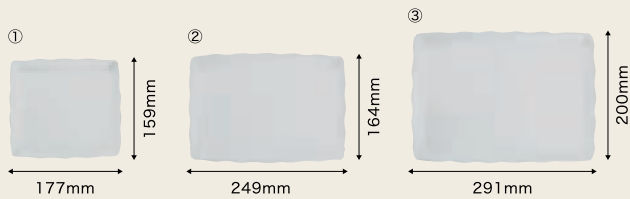

パントレー

webサイトで調べる

ボックススタイルオリジナル

以下の規格袋が最適です

パントレーの特徴!

波型カットで
紙による怪我を防止

NO	品番	商品名	サイズ	小袋	ケース
①	641173	PSパントレー 小	177×159×27mm	50	600
②	641174	PSパントレー 中	249×164×27mm	50	400
③	641175	PSパントレー 大	291×200×27mm	50	300

●材質:紙