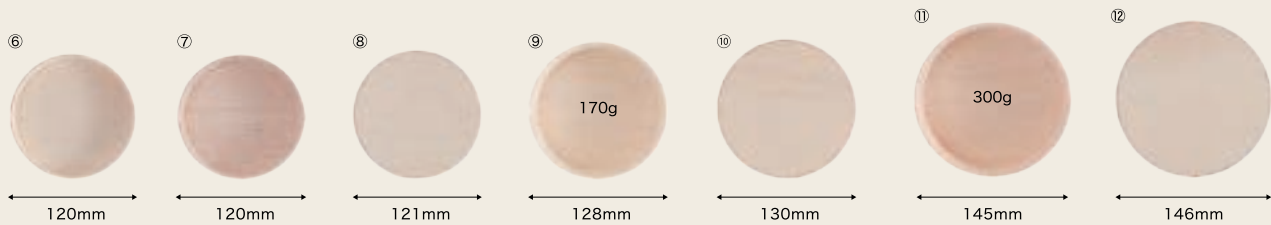

●材質:ファルカタ材 ※本体を組み立てた状態でのサイズです。※蓋のサイズは4辺の耳を折り込んだ時の寸法です。

ファルカタ丸・楕円

※プラ製対応蓋については、素材、機能面のアイコンの適用外です。

バックスタイルエコ

弁当や丼ものの容器から
和洋菓子にもピッタリな
小型容器まで幅広く用意しています。

NO	品番	商品名	サイズ	小袋	ケース
①	650622	ファルカタ丸85-H35 本体	直径85×35mm	25	400
②	650623	ファルカタ丸85-H50 本体	直径85×50mm	25	400
③	650624	ファルカタ丸85 共蓋	直径86×15mm	25	400
④	650625	ファルカタ丸95-H45 本体	直径95×45mm	25	500
⑤	650626	ファルカタ丸95 共蓋	直径97×15mm	25	500
⑥	650627	ファルカタ丸120-H25 本体	直径120×25mm	25	500
⑦	650628	ファルカタ丸120-H35 本体	直径120×35mm	25	500
⑧	650629	ファルカタ丸120 共蓋	直径121×5mm	25	500
⑨	650630	ファルカタ丸128-H45 本体	直径128×45mm	25	300