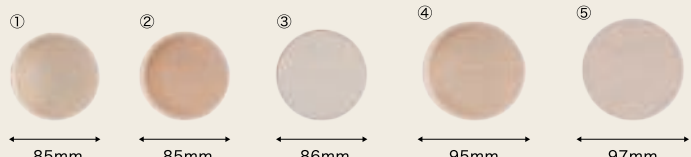

●材質:ファルカタ材 ※本体を組み立てた状態でのサイズです。※蓋のサイズは4辺の耳を折り込んだ時の寸法です。

ファルカタ丸・楕円

※プラ製対応蓋については、素材、機能面のアイコンの適用外です。

バックスタイルエコ

弁当や丼ものの容器から
和洋菓子にもピッタリな
小型容器まで幅広く用意しています。

NO	品番	商品名	サイズ	小袋	ケース
①	650622	ファルカタ丸85-H35 本体	直径85×35mm	25	400
②	650623	ファルカタ丸85-H50 本体	直径85×50mm	25	400
③	650624	ファルカタ丸85 共蓋	直径86×15mm	25	400
④	650625	ファルカタ丸95-H45 本体	直径95×45mm	25	500
⑤	650626	ファルカタ丸95 共蓋	直径97×15mm	25	500
⑥	650627	ファルカタ丸120-H25 本体	直径120×25mm	25	500
⑦	650628	ファルカタ丸120-H35 本体	直径120×35mm	25	500
⑧	650629	ファルカタ丸120 共蓋	直径121×5mm	25	500
⑨	650630	ファルカタ丸128-H45 本体	直径128×45mm	25	300