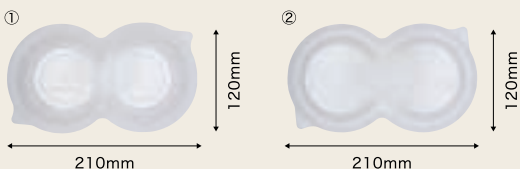

NO	品番	商品名	サイズ	小袋	ケース
①	463529	BPコンビカップ2M クリア	210×120×49mm	50	800
②	463530	BPコンビカップ2M 嵌合蓋	210×120×20mm	50	800

●材質:A-PET