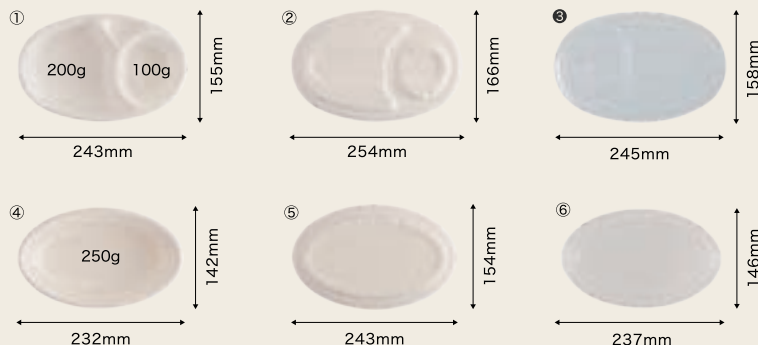

●材質:①④(竹・バガス)/PLA貼り / ②⑤⑦竹・バガス / ③⑥ OPS

ABカレー

※プラ製対応蓋については、素材、機能面のアイコンの適用外です。

webサイトで調べる

バックスタイルエコ

④

さまざまなメニューで使える

本体が白色なので、カレー以外にも
パスタ、麻婆豆腐など
さまざまなメニューが映えます。