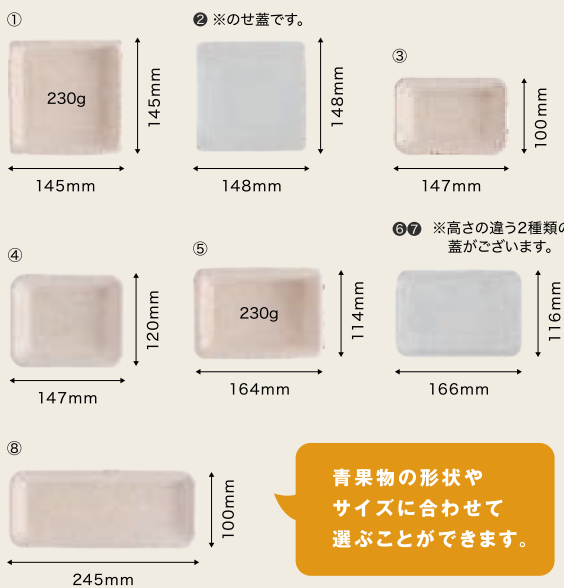

●材質: 竹・バガス

WBトレイ

webサイトで調べる

バックスタイルエコ

※プラ製対応蓋については、素材、機能面のアイコンの適用外です。

青果物の形状やサイズに合わせて選ぶことができます。

NO	品番	商品名	サイズ	小袋	ケース
①	604002	WB 14-14	145×145×28mm	50	1,000
②	685672	BF-123 透明蓋	148×148×30mm	50	900
③	604005	WB 15-10	147×100×26mm	50	1,600
④	604001	WB 15-12	147×120×26mm	50	1,200
⑤	604004	WB 16-11	164×114×41mm	50	1,000
⑥	569058	STR-R 嵌合蓋 6H	166×116×37mm	50	1,000
⑦	568317	STR-R 嵌合蓋(深). 6H	166×116×42mm	50	1,000
⑧	604003	WB 24-10	245×100×20mm	50	1,000