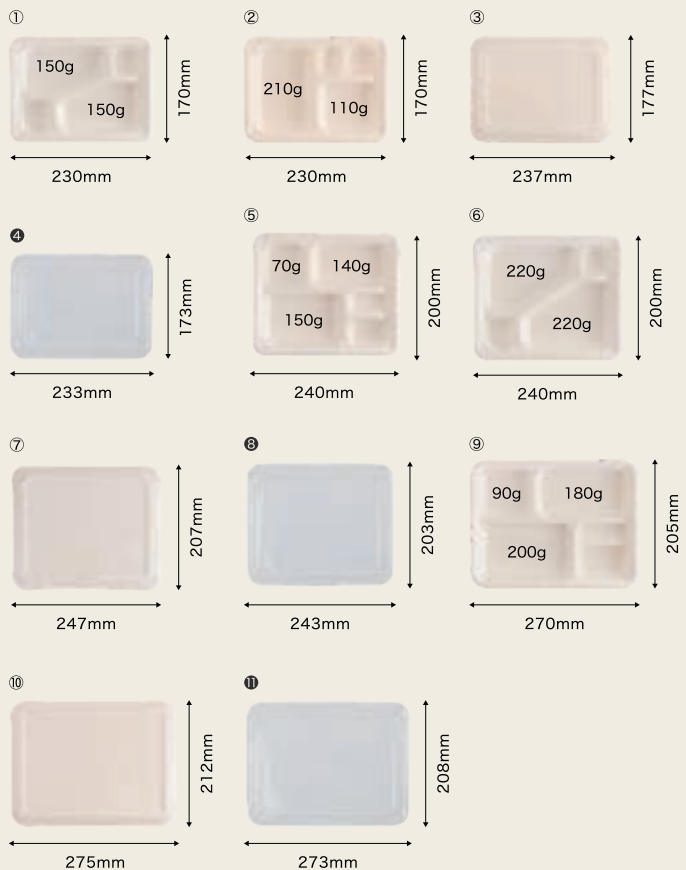

●材質:①④⑤ (竹・バガス)/PLA貼り / ②⑥ 竹・バガス / ③⑦ OPS

WB弁当

webサイトで調べる

※プラ製対応蓋については、素材、機能面のアイコンの適用外です。

バックスタイルエコ

盛り付けやすい仕切り形状のECOな弁当容器

どんな料理にも対応!

白色を基調としており、
和洋中間わず
さまざまなメニューに合います。

POINT
4

仕切りが高い
おかず崩れを防ぐ

仕切りが高く、おかず同士が混ざりにくいため、
味うつりを防ぐことができます。

(WB弁当)

●材質：①②⑤⑥⑨ (麦・バガス)/PLA貼り / ③⑦⑩ 麦・バガス / ④⑧⑪ OPS

BBデリ

webサイトで調べる

バックスタイルエコ